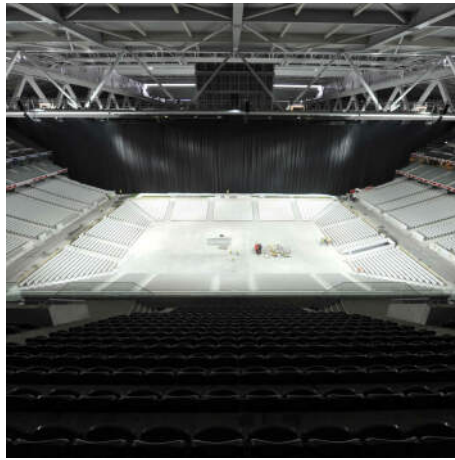

[Voir la vidéo](#)

<https://vimeo.com/1011007203>