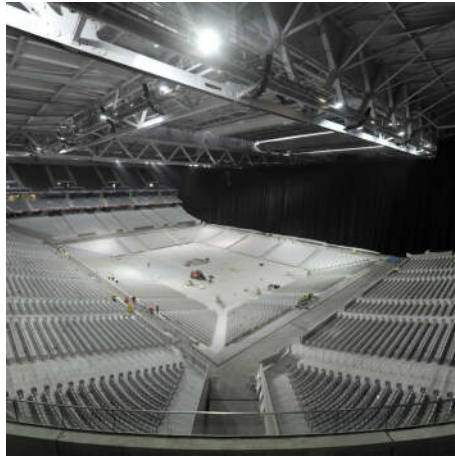

[Voir la vidéo](#)

<https://vimeo.com/1011007203>