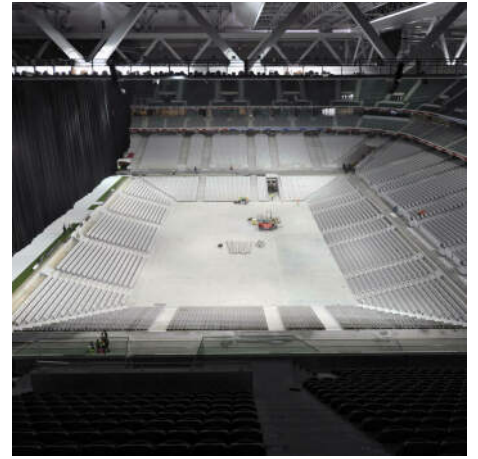

[Voir la vidéo](#)

<https://vimeo.com/1011007203>