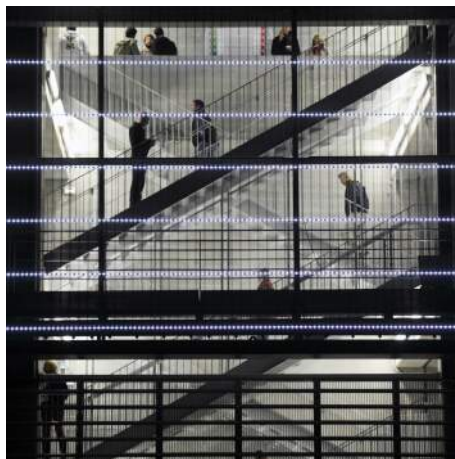

[Voir la vidéo](#)

<https://vimeo.com/1011007203>